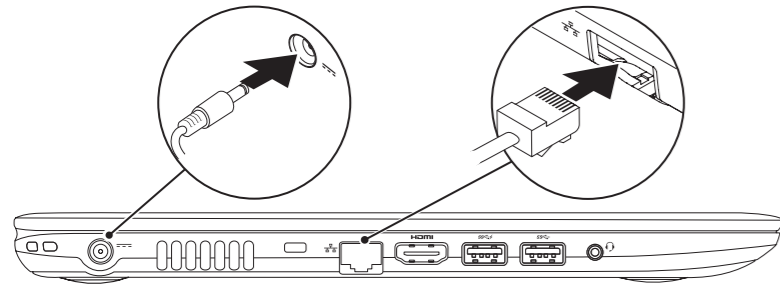

1 Connect the network cable (optional) and the power adapter

네트워크케이블 (옵션) と電源アダプ터를接続する
네트워크 케이블(옵션) 및 전원 어댑터 연결

2 Press the power button

電源ボタンを押す | 전원 버튼을 누릅니다