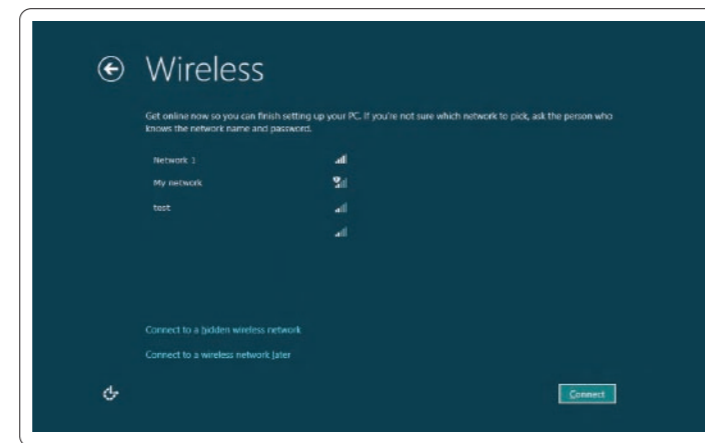

Windows 세팅업을 완료하는 | Windows 설치 완료

Enable security

보안 기능을 활성화하는 | 보안 사용

Configure wireless (optional)

무선 기능을 설정하는 (옵션) | 무선 구성(옵션)

Windows 8

Tiles 타일 | 타일

Swipe or scroll to access more tiles

스wipe 또는 스크롤하여, 다른 타일에 액세스

더 많은 타일에 액세스하려면 스크롤하거나 쓸어 넘깁니다

Note: Swipe works only on touch-screen displays

메모: 스와이프는 터치스크린 디스플레이에서만 작동합니다

참고: 쓸어 넘기는 동작은 터치 스크린 디스플레이에서만 사용할 수 있습니다

Resources 리소스 | 리소스

Getting started

기본 조작
시작하기

My Dell Support Center

마이델서포트센터
Dell 지원 센터

Charms sidebar 차름사이드바 | 장식 사이드바

Swipe from right edge of the display

디스플레이의 오른쪽에서 스와이프하는
디스플레이의 오른쪽 가장자리에서 쓸어 넘깁니다

Swipe from right edge of the touchpad