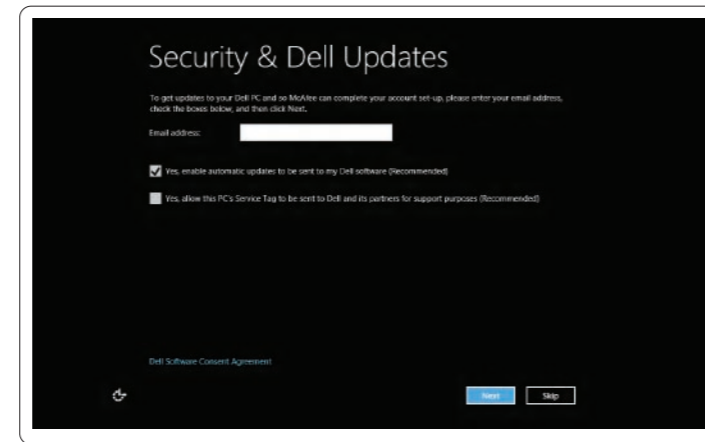

Printed in China.

2012 - 07

1 Connect the network cable (optional) and the power adapter

네트워크케이블 (옵션) と電源アダプ터를接続する
네트워크 케이블(옵션) 및 전원 어댑터 연결

2 Press the power button

電源ボタンを押す | 전원 버튼을 누릅니다

3 Complete Windows setup

Windows 세팅업을 완료하는 | Windows 설치 완료

Enable security

보안 기능을 활성화하는 | 보안 사용

Configure wireless (optional)

무선 기능을 설정하는 (옵션) | 무선 구성(옵션)

Windows 8

Tiles 타일 | 타일

Swipe or scroll to access more tiles